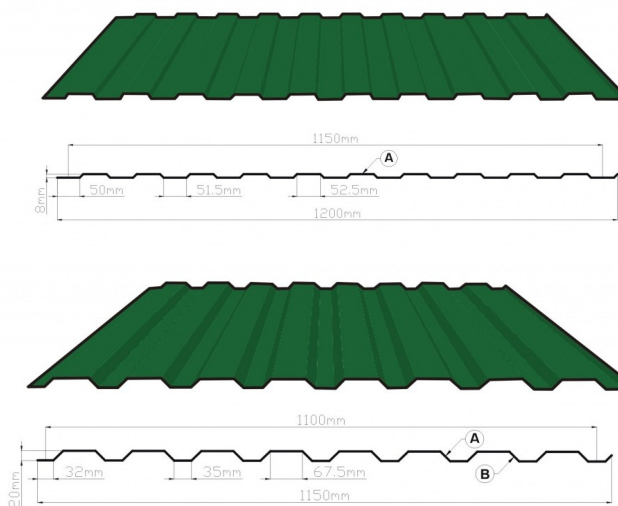

Розница

**Металлочерепица, профнастил, фальцевая кровля, фасадные панели**

наименование	ед. измерения	цена ,руб. с НДС											
		покрытие											
		оцинковка			полиэстер								
		0,4	0,5	0,7	0,4	0,5	Norman	0,5 двустор.	printech 0,45-0,5	0,7	Sunmatt 0,5	purall / granite 0,5	Пласт 0,5 NPS 200
<b>Профнастил</b>													
Профнастил С-8	м2	150	166	252	205	245	290	245	330	355	310	450	440
Профнастил С-20	м2	164	177	264	215	255	300	280	350	370	320	470	460
Профнастил С-21	м2	180	194	288	235	275	325	300	x	400	345	510	500
Профнастил НС-35	м2	x	192	285	x	275	325	300	x	400	345	510	500
Профнастил Н-44	м2	x	196	289	x	275	325	300	x	400	345	510	500
Профнастил Н-60	м2	x	x	336	x	x	380	x	x	470	x	600	585